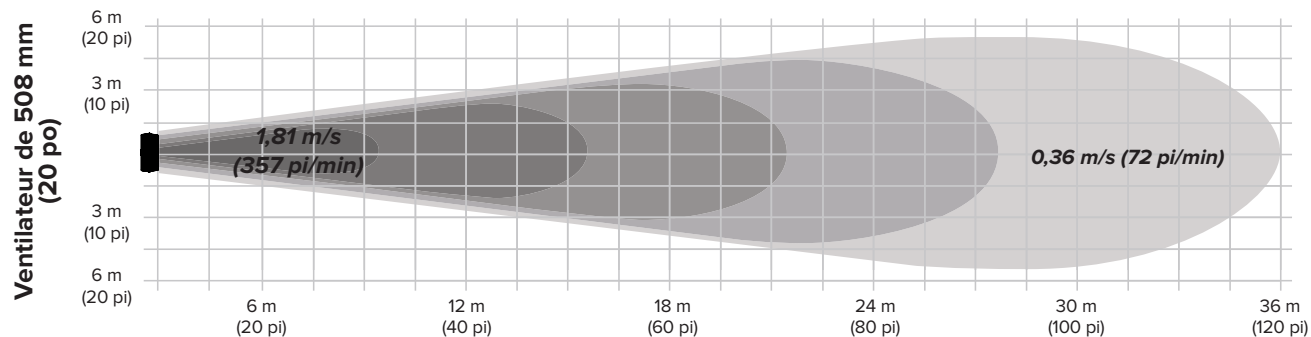

Avec une zone de détection allant jusqu'à 12,2 m (40 pi) dans un rayon de 90 degrés, le détecteur de présence pour AirEye allume automatiquement le ventilateur, à une vitesse prédéfinie, lorsqu'il perçoit des mouvements par infrarouge. Grâce à sa molette de réglage/serrage, l'utilisateur peut l'orienter avec précision vers la zone à ventiler, tandis que ses deux DEL d'état indiquent respectivement la présence du secteur et la détection de mouvements. Le ventilateur s'arrête cinq minutes après la perception du dernier mouvement.

AIREYE

PUISSANT ET INTELLIGENT

Les zones grisées représentent la ventilation jusqu'à 36,6 m (120 pi). Cela équivaut à un tiers de la longueur d'un terrain de football ! Plus le gris est foncé, plus la vitesse de l'air est élevée.