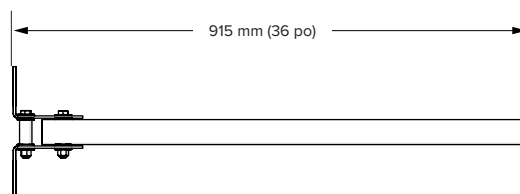

Le délai d'approvisionnement peut varier.
Voir la garantie complète pour connaître ce qui est couvert.

AIREYE

PUISSANT ET INTELLIGENT

Ensemble pales+cage

Diamètre de la cage (A)	Diamètre des pales (B)	Profondeur (C)
656 mm (25,8 po)	521 mm (20,5 po)	495 mm (19,5 po)
813 mm (32 po)	622 mm (24,5 po)	495 mm (19,5 po)
969 mm (38,2 po)	775 mm (30,5 po)	495 mm (19,5 po)
1 097 mm (43,2 po)	927 mm (36,5 po)	546 mm (21,5 po)

Pied Mobile

Poids : 19,9 kg (44 lb)

Système de fixation orientable

Poids : 7,3 kg (16 lb)

Système de fixation murale

Poids : 4,3 kg (9,5 lb)

Système de fixation pour poutre en I / Profilé en C

Poids : 6,1 kg (13,5 lb)