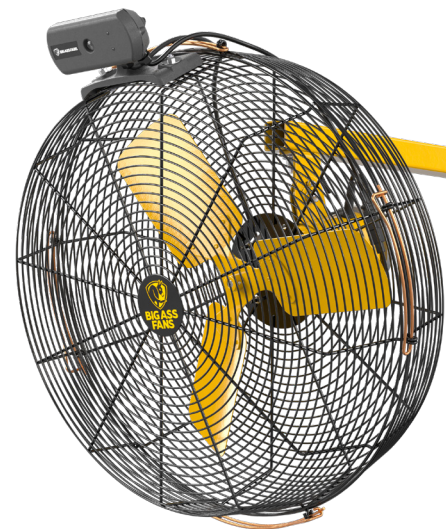

AIREYE[®]

Oubliez les ventilateurs carrés standard et les ventilateurs à colonne instables. AirEye fournit l'ingénierie de qualité supérieure de Big Ass Fans à votre installation avec une performance, une efficacité et des commandes intelligentes qui sont les meilleures de sa catégorie. Un bâti en acier thermolaqué montable IP65 offre à AirEye la durabilité pour affronter les conditions difficiles pour que votre personnel puisse rester à l'aise et productif.

ÉTATS-UNIS
BIGASSFANS.COM
877-244-3267

CANADA
BIGASSFANS.COM
844-924-4277

AUSTRALIE
BIGASSFANS.COM/AU
1300 244 277

SINGAPOUR
BIGASSFANS.COM/SG
65 6709 8500

MALASIE
BIGASSFANS.COM/SG
603 5565 0888

AEOS

PUISSANT ET INTELLIGENT

Avec une zone de détection allant jusqu'à 12,2 m (40 pi) dans un rayon de 90 degrés, le détecteur de présence pour AirEye allume automatiquement le ventilateur, à une vitesse prédéfinie, lorsqu'il perçoit des mouvements par infrarouge. Grâce à sa molette de réglage/serrage, l'utilisateur peut l'orienter avec précision vers la zone à ventiler, tandis que ses deux DEL d'état indiquent respectivement la présence du secteur et la détection de mouvements. Le ventilateur s'arrête cinq minutes après la perception du dernier mouvement.