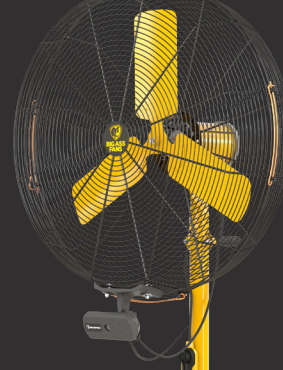

AIREYE[®]

Oubliez les ventilateurs carrés standard et les ventilateurs à colonne instables. AirEye fournit l'ingénierie de qualité supérieure de Big Ass Fans à votre installation avec une performance, une efficacité et des commandes intelligentes qui sont les meilleures de sa catégorie. Un bâti en acier thermolaqué montable IP65 offre à AirEye la durabilité pour affronter les conditions difficiles pour que votre personnel puisse rester à l'aise et productif.

Avec une zone de détection allant jusqu'à 12,2 m (40 pi) dans un rayon de 90 degrés, le détecteur de présence pour AirEye allume automatiquement le ventilateur, à une vitesse prédéfinie, lorsqu'il perçoit des mouvements par infrarouge. Grâce à sa molette de réglage/serrage, l'utilisateur peut l'orienter avec précision vers la zone à ventiler, tandis que ses deux DEL d'état indiquent respectivement la présence du secteur et la détection de mouvements. Le ventilateur s'arrête cinq minutes après la perception du dernier mouvement.

AIREYE

PUISSANT ET INTELLIGENT

Les zones grisées représentent la ventilation jusqu'à 36,6 m (120 pi). Cela équivaut à un tiers de la longueur d'un terrain de football ! Plus le gris est foncé, plus la vitesse de l'air est élevée.