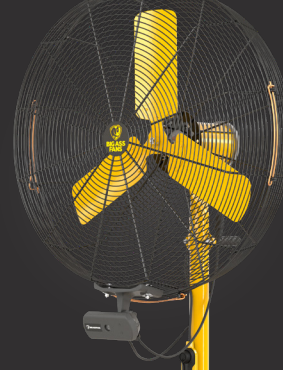

AIREYE

PUISSANT ET INTELLIGENT