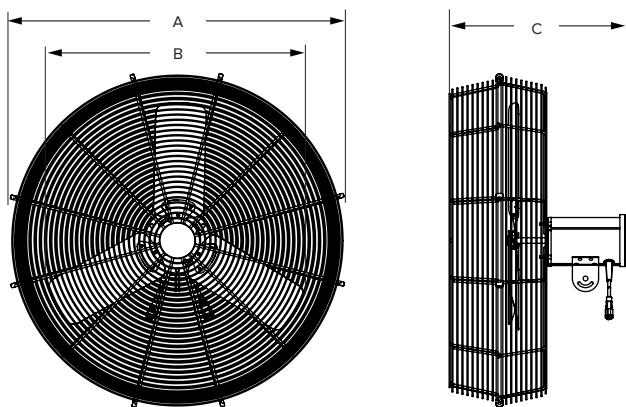

Le délai d'approvisionnement peut varier.
Voir la garantie complète pour connaître ce qui est couvert.

AIREYE

PUISSANT ET INTELLIGENT

Ensemble pales+cage

Diamètre de la cage (A)	Diamètre des pales (B)	Profondeur (C)
656 mm (25,8 po)	521 mm (20,5 po)	495 mm (19,5 po)
813 mm (32 po)	622 mm (24,5 po)	495 mm (19,5 po)
969 mm (38,2 po)	775 mm (30,5 po)	495 mm (19,5 po)
1 097 mm (43,2 po)	927 mm (36,5 po)	546 mm (21,5 po)