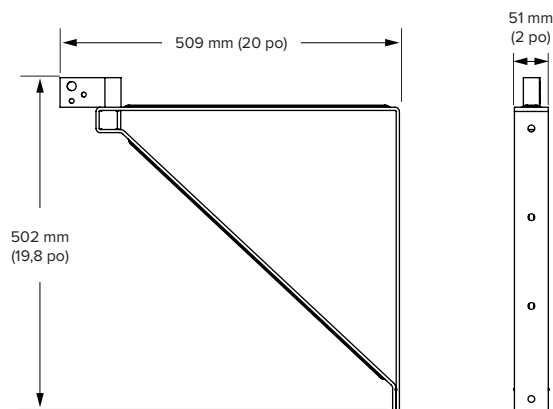

Le délai d'approvisionnement peut varier.
Voir la garantie complète pour connaître ce qui est couvert.

AIREYE

PUISSANT ET INTELLIGENT

Ensemble pales+cage

Diamètre de la cage (A)	Diamètre des pales (B)	Profondeur (C)
656 mm (25,8 po)	521 mm (20,5 po)	495 mm (19,5 po)
813 mm (32 po)	622 mm (24,5 po)	495 mm (19,5 po)
969 mm (38,2 po)	775 mm (30,5 po)	495 mm (19,5 po)
1 097 mm (43,2 po)	927 mm (36,5 po)	546 mm (21,5 po)

Pied Mobile

Poids : 19,9 kg (44 lb)

Système de fixation orientable

Poids : 7,3 kg (16 lb)

Système de fixation murale

Poids : 4,3 kg (9,5 lb)

Système de fixation pour poutre en I / Profilé en C

Poids : 6,1 kg (13,5 lb)