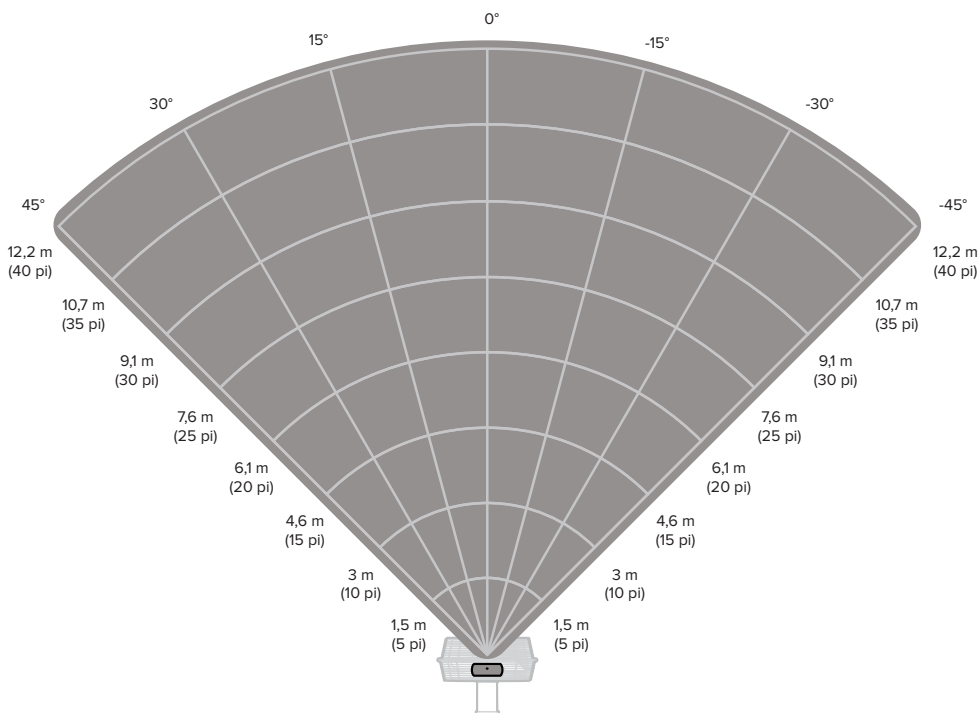

Zone de détection

ÉTATS-UNIS
BIGASSFANS.COM
877-244-3267

CANADA
BIGASSFANS.COM
844-924-4277

AUSTRALIE
BIGASSFANS.COM/AU
1300 244 277

SINGAPOUR
BIGASSFANS.COM/SG
65 6709 8500

MALASIE
BIGASSFANS.COM/SG
603 5565 0888