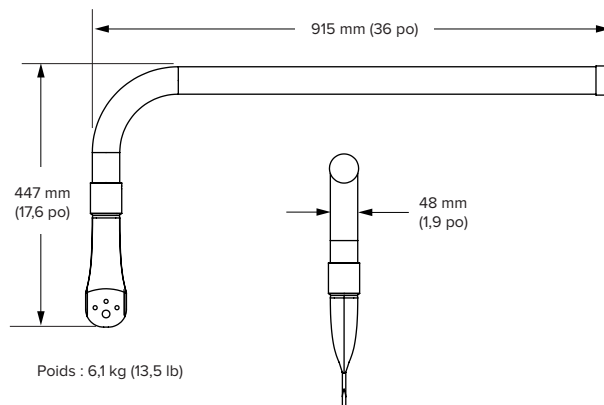

Le délai d'approvisionnement peut varier.
Voir la garantie complète pour connaître ce qui est couvert.

AIREYE

PUISSANT ET INTELLIGENT

Ensemble pales+cage

Diamètre de la cage (A)	Diamètre des pales (B)	Profondeur (C)
656 mm (25,8 po)	521 mm (20,5 po)	495 mm (19,5 po)
813 mm (32 po)	622 mm (24,5 po)	495 mm (19,5 po)
969 mm (38,2 po)	775 mm (30,5 po)	495 mm (19,5 po)
1 097 mm (43,2 po)	927 mm (36,5 po)	546 mm (21,5 po)

Pied Mobile

Poids : 19,9 kg (44 lb)

Système de fixation orientable

Poids : 7,3 kg (16 lb)

Système de fixation murale

Poids : 4,3 kg (9,5 lb)

Système de fixation pour poutre en I / Profilé en C

Poids : 6,1 kg (13,5 lb)