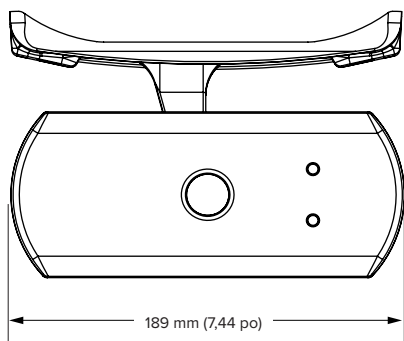

Pied Mobile

Poids : 19,9 kg (44 lb)

Système de fixation orientable

Poids : 7,3 kg (16 lb)

Système de fixation murale

Poids : 4,3 kg (9,5 lb)

Système de fixation pour poutre en I / Profilé en C

Poids : 6,1 kg (13,5 lb)

Avec une zone de détection allant jusqu'à 12,2 m (40 pi) dans un rayon de 90 degrés, le détecteur de présence pour AirEye allume automatiquement le ventilateur, à une vitesse prédéfinie, lorsqu'il perçoit des mouvements par infrarouge. Grâce à sa molette de réglage/serrage, l'utilisateur peut l'orienter avec précision vers la zone à ventiler, tandis que ses deux DEL d'état indiquent respectivement la présence du secteur et la détection de mouvements. Le ventilateur s'arrête cinq minutes après la perception du dernier mouvement.