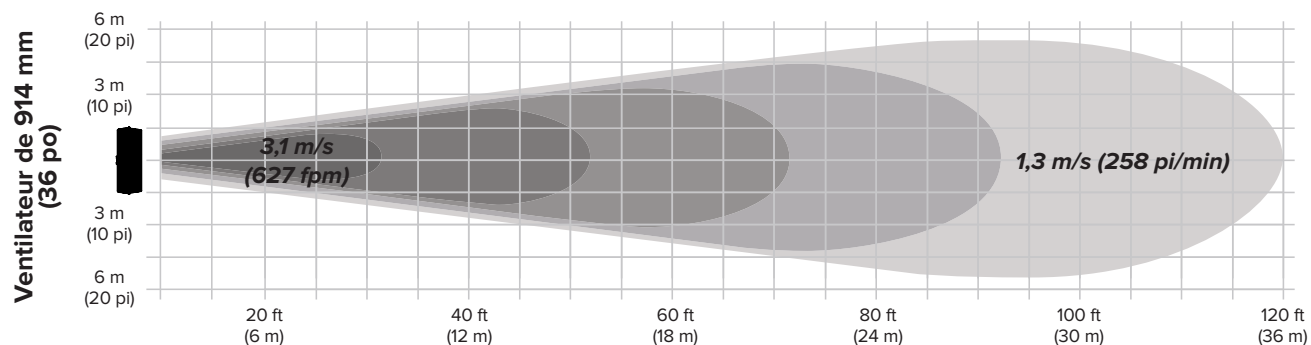

Avec une zone de détection allant jusqu'à 12,2 m (40 pi) dans un rayon de 90 degrés, le détecteur de présence pour AirEye allume automatiquement le ventilateur, à une vitesse prédéfinie, lorsqu'il perçoit des mouvements par infrarouge. Grâce à sa molette de réglage/serrage, l'utilisateur peut l'orienter avec précision vers la zone à ventiler, tandis que ses deux DEL d'état indiquent respectivement la présence du secteur et la détection de mouvements. Le ventilateur s'arrête cinq minutes après la perception du dernier mouvement.

AIREYE

PUISSANT ET INTELLIGENT

Les zones grisées représentent la ventilation jusqu'à 36,6 m (120 pi). Cela équivaut à un tiers de la longueur d'un terrain de football ! Plus le gris est foncé, plus la vitesse de l'air est élevée.