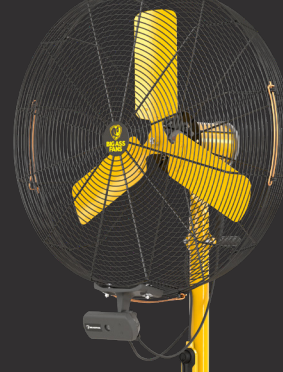

Détecteur de présence

AIREYE

PUISSANT ET INTELLIGENT