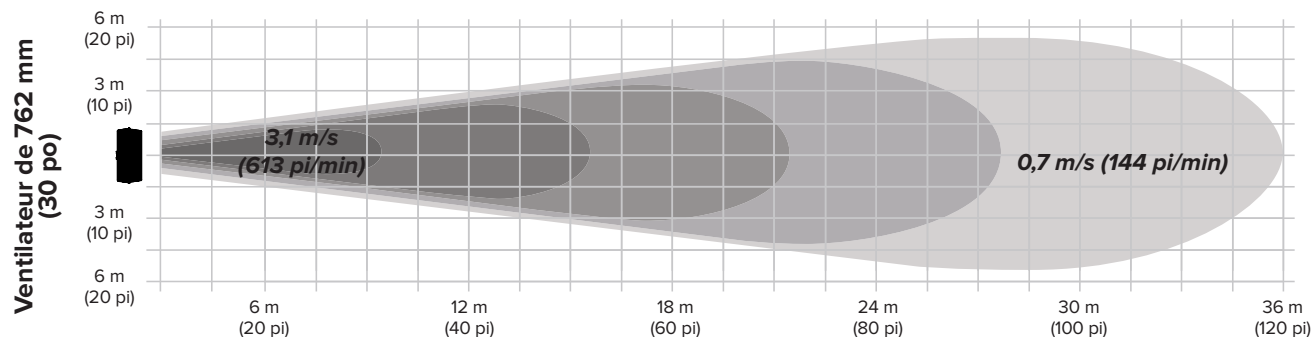

Avec une zone de détection allant jusqu'à 12,2 m (40 pi) dans un rayon de 90 degrés, le détecteur de présence pour AirEye allume automatiquement le ventilateur, à une vitesse prédéfinie, lorsqu'il perçoit des mouvements par infrarouge. Grâce à sa molette de réglage/serrage, l'utilisateur peut l'orienter avec précision vers la zone à ventiler, tandis que ses deux DEL d'état indiquent respectivement la présence du secteur et la détection de mouvements. Le ventilateur s'arrête cinq minutes après la perception du dernier mouvement.

AIREYE

PUISSANT ET INTELLIGENT

Les zones grisées représentent la ventilation jusqu'à 36,6 m (120 pi). Cela équivaut à un tiers de la longueur d'un terrain de football ! Plus le gris est foncé, plus la vitesse de l'air est élevée.