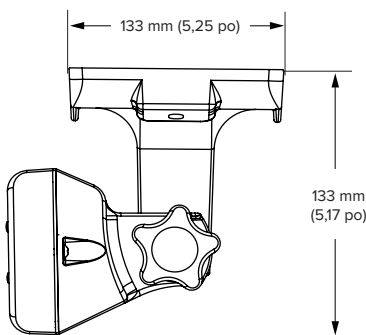

AEOS

PUISSANT ET INTELLIGENT

Avec une zone de détection allant jusqu'à 12,2 m (40 pi) dans un rayon de 90 degrés, le détecteur de présence pour AirEye allume automatiquement le ventilateur, à une vitesse prédéfinie, lorsqu'il perçoit des mouvements par infrarouge. Grâce à sa molette de réglage/serrage, l'utilisateur peut l'orienter avec précision vers la zone à ventiler, tandis que ses deux DEL d'état indiquent respectivement la présence du secteur et la détection de mouvements. Le ventilateur s'arrête cinq minutes après la perception du dernier mouvement.

Zone de détection

ÉTATS-UNIS
BIGASSFANS.COM
877-244-3267

CANADA
BIGASSFANS.COM
844-924-4277

AUSTRALIE
BIGASSFANS.COM/AU
1300 244 277

SINGAPOUR
BIGASSFANS.COM/SG
65 6709 8500

MALASIE
BIGASSFANS.COM/SG
603 5565 0888