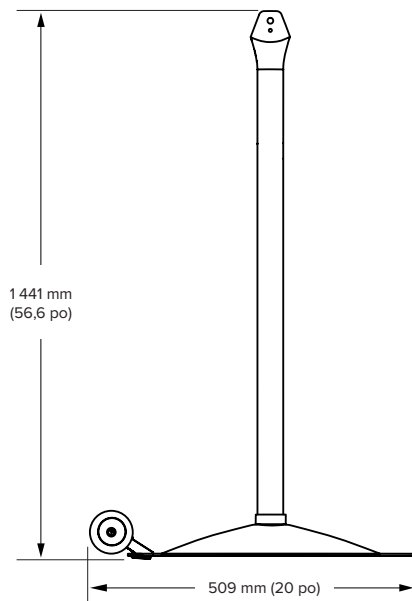

Pied Mobile

Poids : 19,9 kg (44 lb)