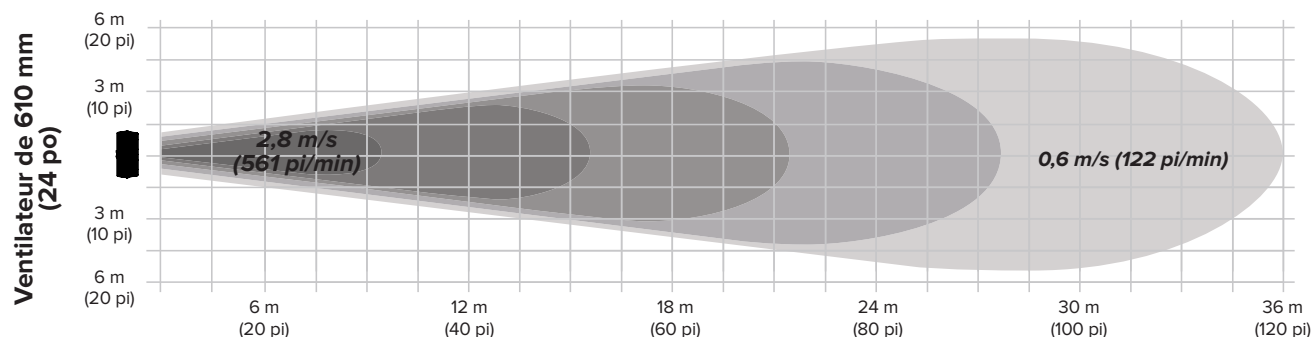

Avec une zone de détection allant jusqu'à 12,2 m (40 pi) dans un rayon de 90 degrés, le détecteur de présence pour AirEye allume automatiquement le ventilateur, à une vitesse prédéfinie, lorsqu'il perçoit des mouvements par infrarouge. Grâce à sa molette de réglage/serrage, l'utilisateur peut l'orienter avec précision vers la zone à ventiler, tandis que ses deux DEL d'état indiquent respectivement la présence du secteur et la détection de mouvements. Le ventilateur s'arrête cinq minutes après la perception du dernier mouvement.

AIREYE

PUISSANT ET INTELLIGENT

Les zones grisées représentent la ventilation jusqu'à 36,6 m (120 pi). Cela équivaut à un tiers de la longueur d'un terrain de football ! Plus le gris est foncé, plus la vitesse de l'air est élevée.