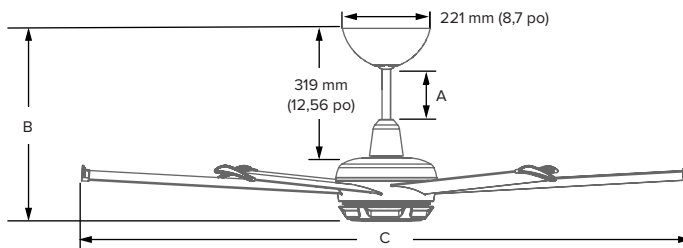

es6

STYLE CONTEMPORAIN, PERFORMANCE IMPRESSIONNANTE

Illustré avec une tige d'extension de 178 mm (7 po)⁵

Longueurs de tige d'extension

Tige de suspension (A)	178 mm (7 po)	508 mm (20 po)	813 mm (32 po)	1219 mm (48 po)	1524 mm (60 po)
Hauteur du ventilateur (B)	480 mm (18,9 po)	810 mm (31,9 po)	1115 mm (43,9 po)	1521 mm (60 po)	1826 mm (72 po)
Hauteur du plafond	2,7–3,4 m (9–11 pi)	3,4–3,9 m (11–13 pi)	3,9–4,3 m (13–14 pi)	4,3–4,9 m (14–16 pi)	4,9–5,5 m (16–18 pi)

Spécifications techniques

Diamètre (C)	pi3/min	Rendement (pi³/min/W)	Watts max.	Vitesse maximale	Puissance d'entrée	Poids¹	Ensemble d'éclairage	Environnement²	Niveau sonore³
152 cm (60 po)	7 880	307	22	144 tr/min	100–277 V CA, 50/60 Hz, 1 Φ	11,3 kg (25 lb)	1770 lm 72,6 lm/W	Intérieur Extérieur couvert (à l'intérieur des terres)	<35 dba à la vitesse maximale
183 cm (72 po)	9 959	365	26,6	115 tr/min		12,1 kg (27 lb)			
213 cm (84 po)	10 121	429	23	85 tr/min		13,2 kg (29 lb)			

Caractéristiques de fabrication

Aubes	Moteur et moyeu	Contrôles	Capteur embarqué	Intégrations⁴	Montage	Accessoires
Fabriqué avec de l'aluminium de qualité aéronautique Profil de pale incliné permettant une zone de couverture maximale	Moteur CC/EC sans balais de haute efficacité	Télécommande Application mobile Commande vocale	Détecteur de mouvement	Commande vocale avec Google Assistant ou Amazon Alexa	Plafonds plats ou en pente d'au moins 2,7 m (9 pi) Pente maximale : 34°	Ensemble d'éclairage à DEL

Information de commande

Diamètre	Fini	Tige d'extension⁵	Éclairage à DEL	0–10 V
MK-ES62-052306 : 152 cm (60 po) MK-ES62-062306 : 183 cm (72 po) MK-ES62-072306 : 213 cm (84 po)	A786 : Noir A787 : Blanc	I07 : 152 mm (7 po) I20 : 305 mm (20 po) I32 : 610 mm (32 po) I00 : 1219, 1524 mm (48, 60 po)	Néant : Sans éclairage à DEL S2 : Avec éclairage à DEL S80 : Chromatic Uplight S81 : Chromatic Uplight avec UV-C	Néant : Aucun 0–10 V V54 : 0–10 V